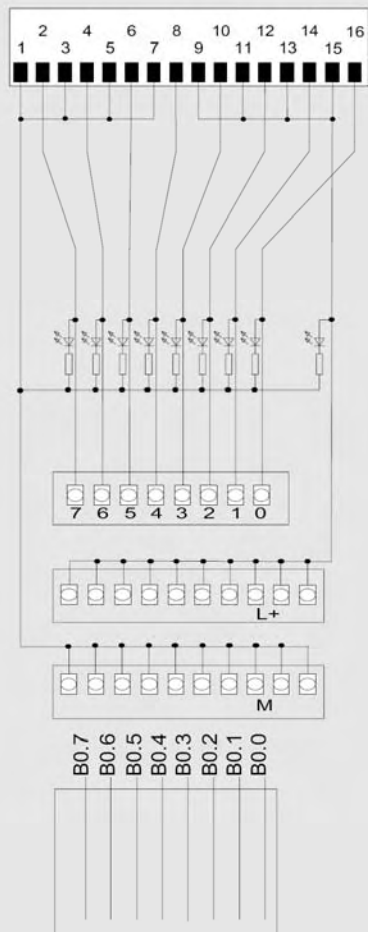

Схемы внутренних соединений

Сигнальный терминальный модуль TP1

- 8 входов/выходов, контакты-защелки
6ES7 924-0AA10-0BB0
- 8 входов/выходов, контакты под винт
6ES7 924-0AA10-0BA0

Сигнальный терминальный модуль TP3

- 8 входов/выходов, контакты-защелки
6ES7 924-0CA10-0BB0
- 8 входов/выходов, контакты под винт
6ES7 924-0CA10-0BA0

Сигнальный терминальный модуль ТРК

- 2 x 8 входов/выходов, контакты-защелки
6ES7 924-1AA10-0BB0
- 2 x 8 входов/выходов, контакты под винт
6ES7 924-1AA10-0BA0

Сигнальный терминальный модуль ТР2

- 2 x 8 выходов, контакты-защелки
6ES7 924-0BB10-0BB0
- 2 x 8 выходов, контакты под винт
6ES7 924-0BB10-0BA0