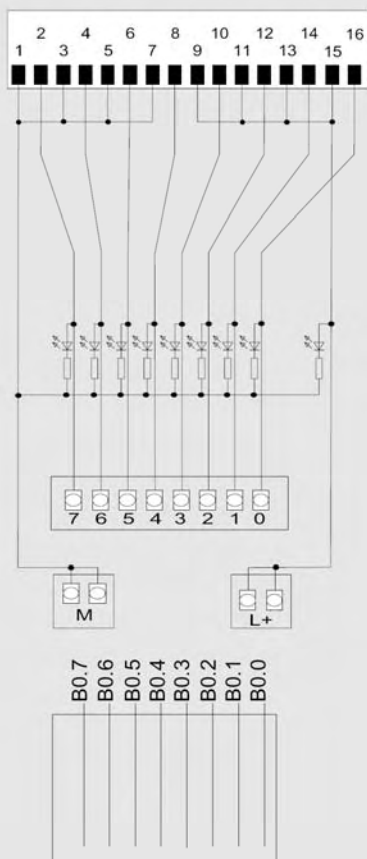

Схемы внутренних соединений

Сигнальный терминальный модуль TP1

- 8 входов/выходов, контакты-защелки
6ES7 924-0AA10-0BB0
- 8 входов/выходов, контакты под винт
6ES7 924-0AA10-0BA0

Сигнальный терминальный модуль TP3

- 8 входов/выходов, контакты-защелки
6ES7 924-0CA10-0BB0
- 8 входов/выходов, контакты под винт
6ES7 924-0CA10-0BA0

Сигнальный терминальный модуль ТРК

- 2 x 8 входов/выходов, контакты-защелки
6ES7 924-1AA10-0BB0
- 2 x 8 входов/выходов, контакты под винт
6ES7 924-1AA10-0BA0

Сигнальный терминальный модуль ТР2

- 2 x 8 выходов, контакты-защелки
6ES7 924-0BB10-0BB0
- 2 x 8 выходов, контакты под винт
6ES7 924-0BB10-0BA0