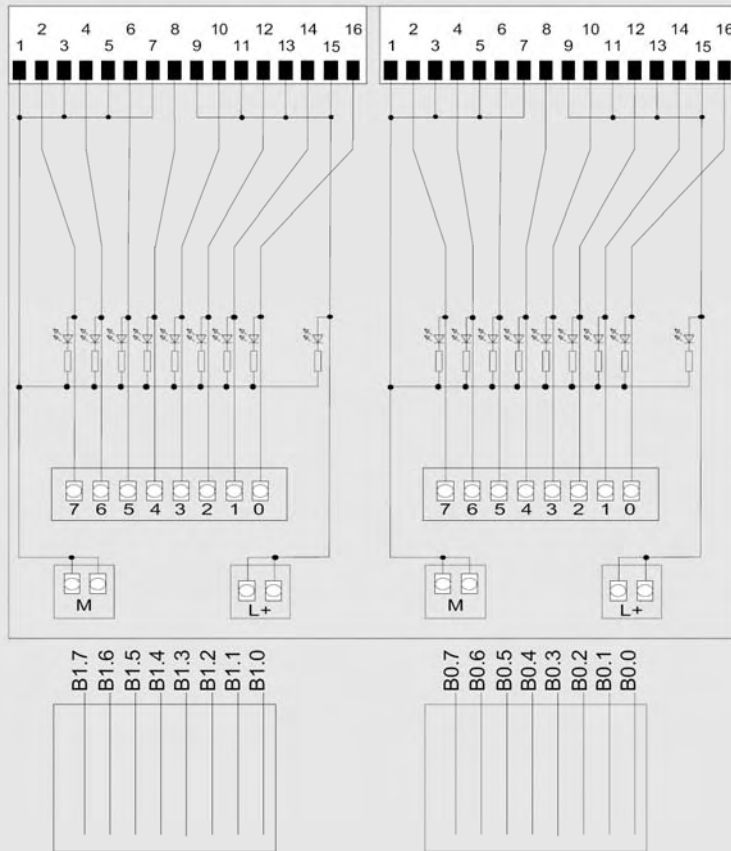

Схемы внутренних соединений

Сигнальный терминальный модуль TP1

- 8 входов/выходов, контакты-защелки
6ES7 924-0AA10-0BB0
- 8 входов/выходов, контакты под винт
6ES7 924-0AA10-0BA0

Сигнальный терминальный модуль TP3

- 8 входов/выходов, контакты-защелки
6ES7 924-0CA10-0BB0
- 8 входов/выходов, контакты под винт
6ES7 924-0CA10-0BA0

Сигнальный терминальный модуль ТРК

- 2 x 8 входов/выходов, контакты-защелки
6ES7 924-1AA10-0BB0
- 2 x 8 входов/выходов, контакты под винт
6ES7 924-1AA10-0BA0

Сигнальный терминальный модуль ТР2

- 2 x 8 выходов, контакты-защелки
6ES7 924-0BB10-0BB0
- 2 x 8 выходов, контакты под винт
6ES7 924-0BB10-0BA0